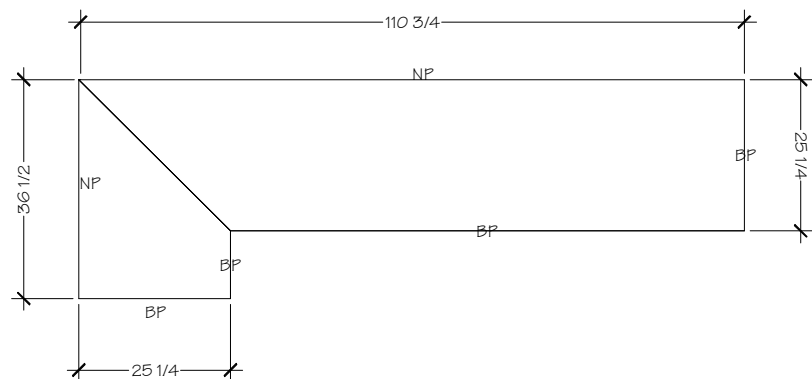

SOUSSION

CUISINE