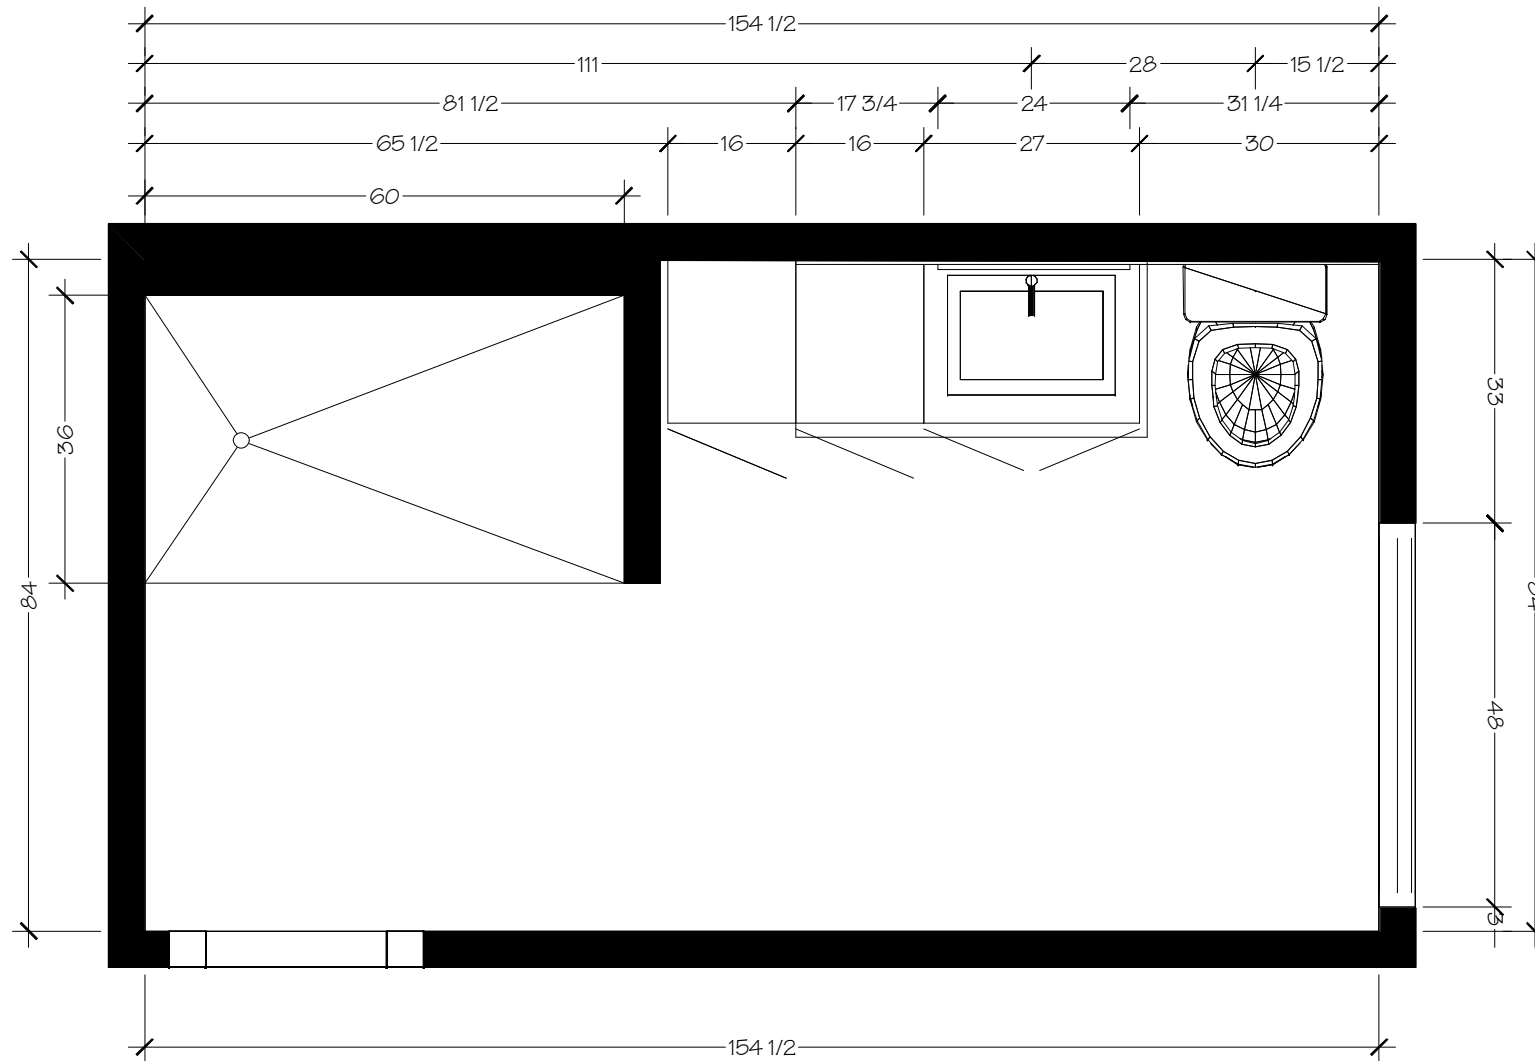

SDB RDC

MATÉRIAUX:

MÉLAMINE NOIR
MÉLAMINE BOIS

COMPTOIR:
COLOR MATCH BOIS

POIGNÉES:

COULISSE: EURONUVO
AMORTISSEUR: NON

INT. DES CAISSONS: BLANC

MONT-ORIGINAL

Date: 18/03/19

Echelle: 0

Dessiné par: Roxanne

Approbation: _____

* TOUTES LES DIMENSIONS SONT SUJETTES À UNE VÉRIFICATION SUR LE SITE ET À DES AJUSTEMENTS POUR RESPECTER LES CONDITIONS DU CONTRAT.
**CE DESSIN EST UN ORIGINAL ET NE DOIT PAS ÊTRE DISTRIBUÉ OU COPIÉ À MOINS QUE DES FRAIS N'AIENT ÉTÉ PAYÉ OU QU'UNE COMMANDE N'AIT ÉTÉ PASSÉE.