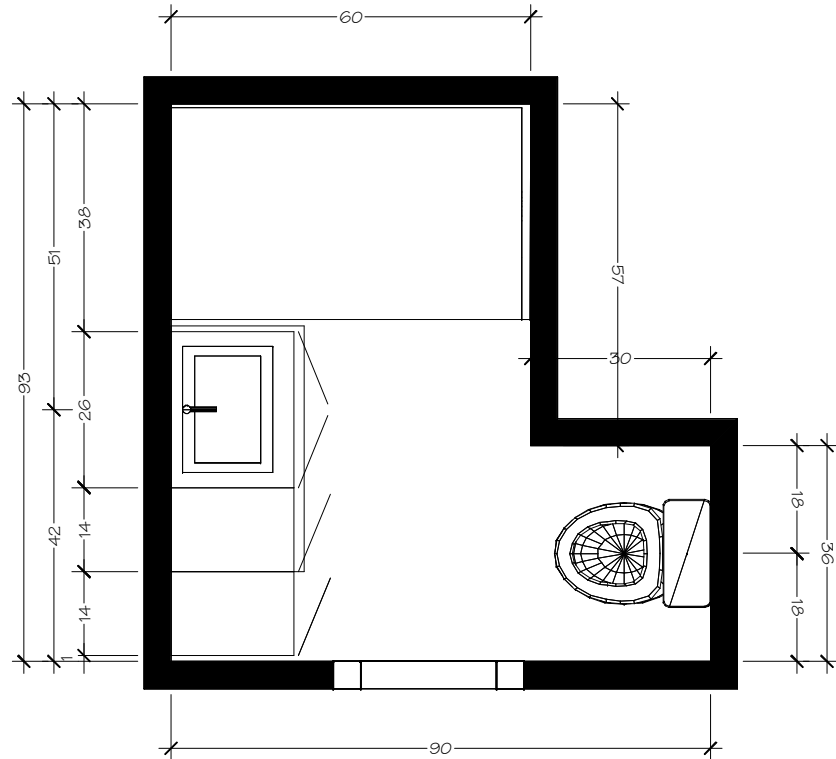

SDB SS

MATÉRIAUX:

COMPTOIR:

POIGNÉES:

COULISSE: EURONUVO
AMORTISSEUR: NON

INT. DES CAISSONS: BLANC

MONT-ORIGINAL

Date: 18/03/19

Echelle: 0

Dessiné par: Roxanne

Approbation: _____

* TOUTES LES DIMENSIONS SONT SUJETTES À UNE VÉRIFICATION SUR LE SITE ET À DES AJUSTEMENTS POUR RESPECTER LES CONDITIONS DU CONTRAT.
**CE DESSIN EST UN ORIGINAL ET NE DOIT PAS ÊTRE DISTRIBUÉ OU COPIÉ À MOINS QUE DES FRAIS N'AIENT ÉTÉ PAYÉ OU QU'UNE COMMANDE N'AIT ÉTÉ PASSÉE.