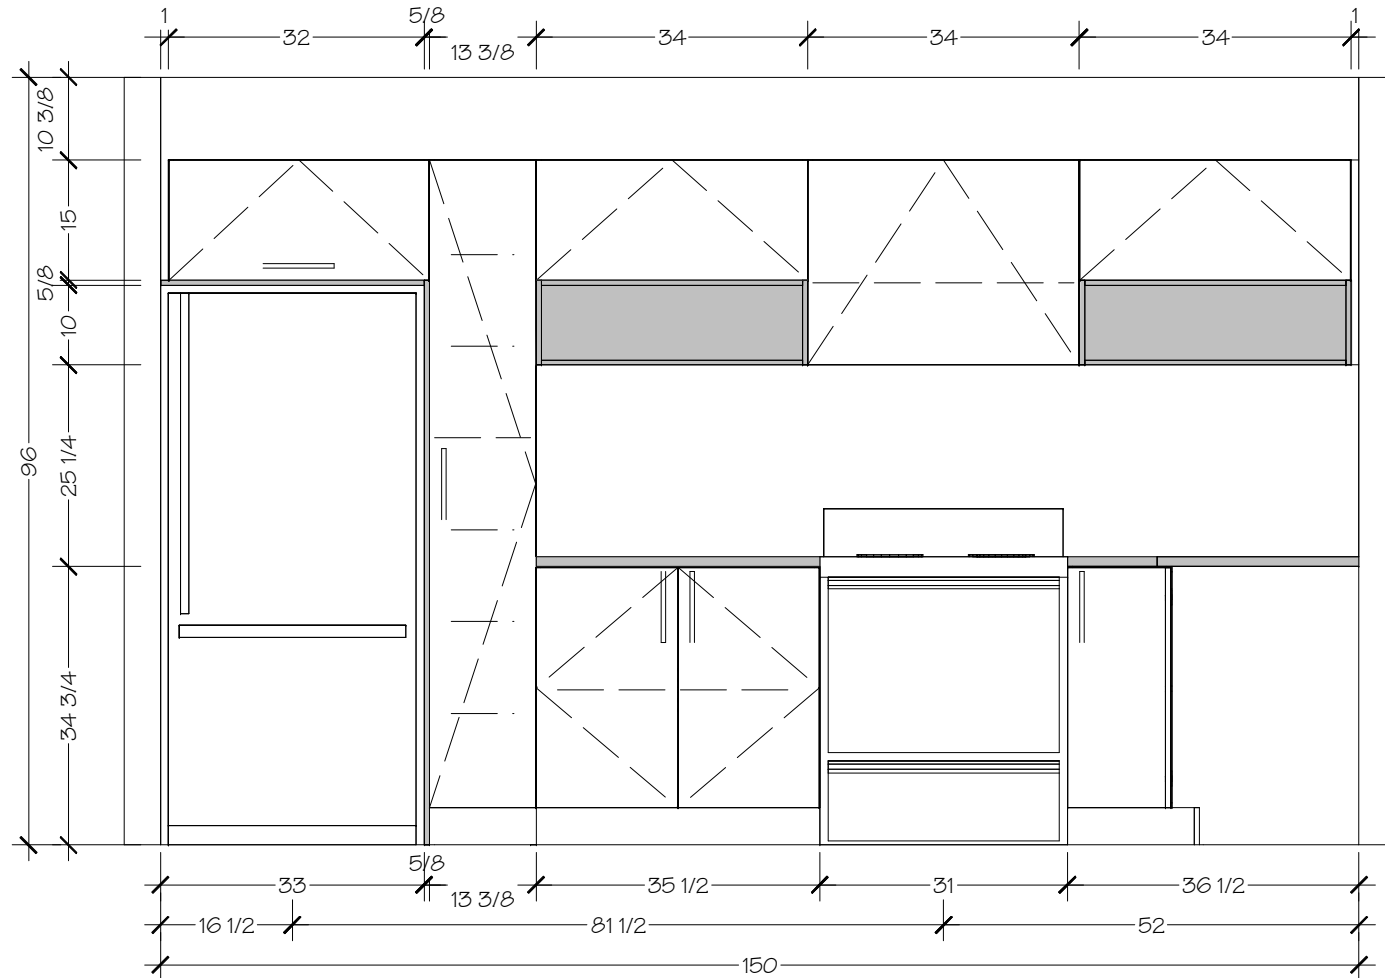

MONT-ORIGINAL

Date: 18/03/19

Echelle: 3/8 " = 1'

Dessiné par: Roxanne

Approbation: \_\_\_\_\_

\* TOUTES LES DIMENSIONS SONT SUJETTES À UNE VÉRIFICATION SUR LE SITE ET À DES AJUSTEMENTS POUR RESPECTER LES CONDITIONS DU CONTRAT.  
 \*\*CE DESSIN EST UN ORIGINAL ET NE DOIT PAS ÊTRE DISTRIBUÉ OU COPIÉ À MOINS QUE DES FRAIS N'AIENT ÉTÉ PAYÉ OU QU'UNE COMMANDE N'AIT ÉTÉ PASSÉE.