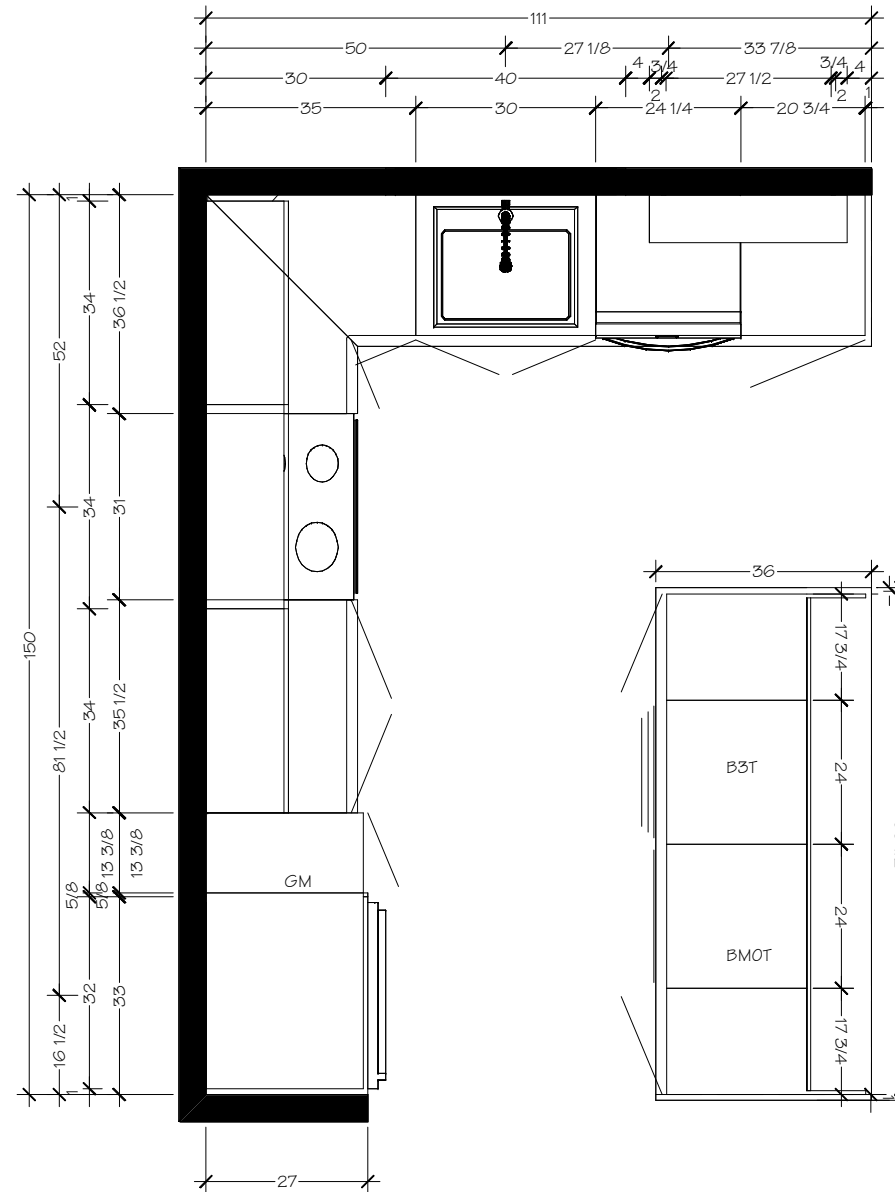

**CUISINE**

**MATÉRIAUX:**  
 MÉLAMINE NOIR   
 MÉLAMINE BOIS 

**COMPTOIR:**  
 COLOR MATCH BOIS

**POIGNÉES:**

**COULISSE:** EURONUVO  
**AMORTISSEUR:** NON

-  PRISE DE COURANT
-  PUCK DEL FILS À 56" DU SOL
-  PUCK DEL FILS À " DU SOL
-  ENCASTRÉ FILS AU PLAFOND

MONT-ORIGINAL

Date: 18/03/19

Echelle: 3/8 " = 1'

Dessiné par: Roxanne

Approbation: \_\_\_\_\_

\* TOUTES LES DIMENSIONS SONT SUJETTES À UNE VÉRIFICATION SUR LE SITE ET À DES AJUSTEMENTS POUR RESPECTER LES CONDITIONS DU CONTRAT.  
 \*\*CE DESSIN EST UN ORIGINAL ET NE DOIT PAS ÊTRE DISTRIBUÉ OU COPIÉ À MOINS QUE DES FRAIS N'AIENT ÉTÉ PAYÉ OU QU'UNE COMMANDE N'AIT ÉTÉ PASSÉE.