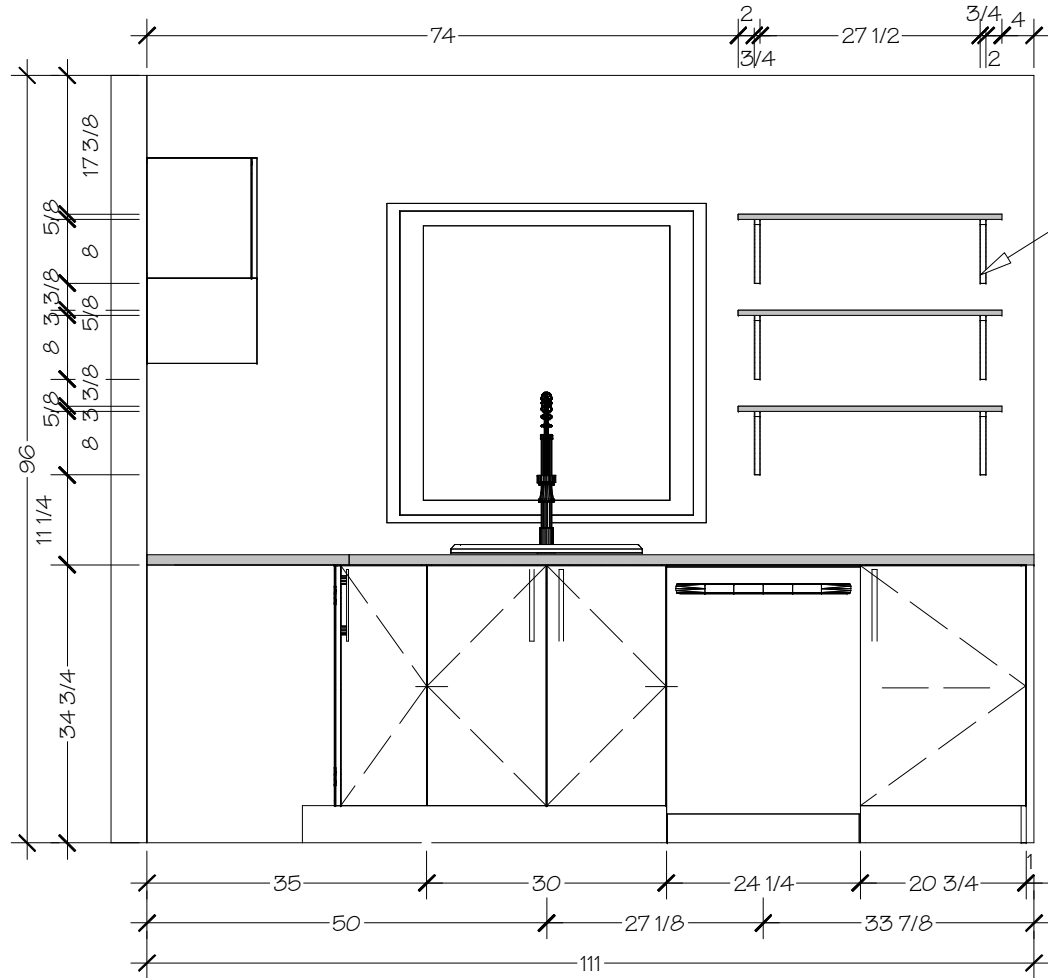

MONT-ORIGINAL

Date: 18/03/19

Echelle: 0

Dessiné par: Roxanne

Approbation: _____

* TOUTES LES DIMENSIONS SONT SUJETTES À UNE VÉRIFICATION SUR LE SITE ET À DES AJUSTEMENTS POUR RESPECTER LES CONDITIONS DU CONTRAT.
**CE DESSIN EST UN ORIGINAL ET NE DOIT PAS ÊTRE DISTRIBUÉ OU COPIÉ À MOINS QUE DES FRAIS N'AIENT ÉTÉ PAYÉ OU QU'UNE COMMANDE N'AIT ÉTÉ PASSÉE.