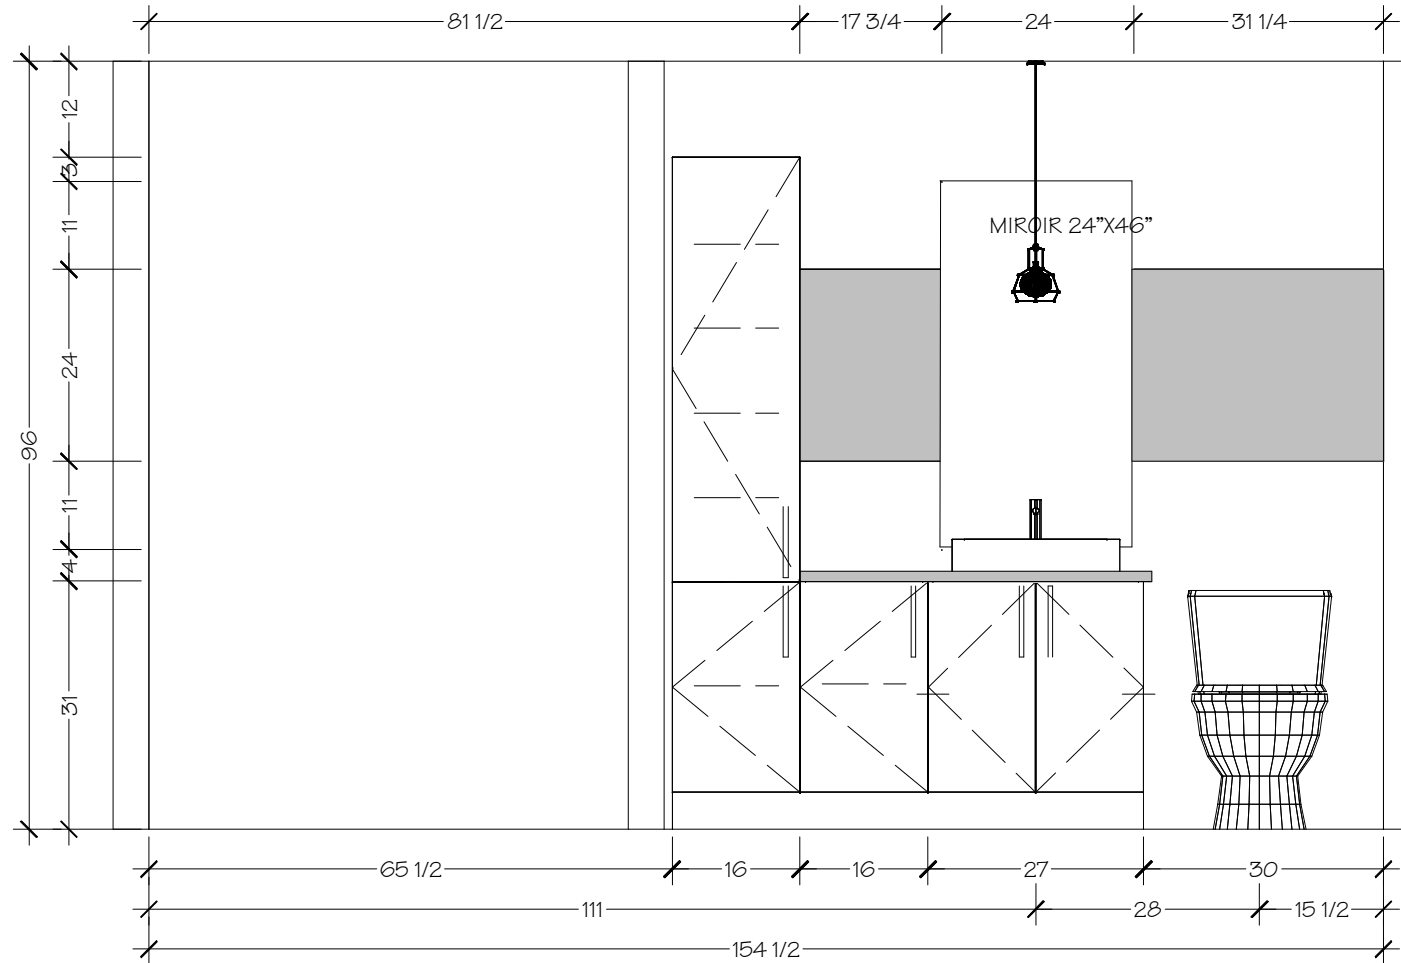

MONT-ORIGINAL

Date: 18/03/19

Echelle: 0

Dessiné par: Roxanne

Approbation: _____

* TOUTES LES DIMENSIONS SONT SUJETTES À UNE VÉRIFICATION SUR LE SITE ET À DES AJUSTEMENTS POUR RESPECTER LES CONDITIONS DU CONTRAT.
**CE DESSIN EST UN ORIGINAL ET NE DOIT PAS ÊTRE DISTRIBUÉ OU COPIÉ À MOINS QUE DES FRAIS N'AIENT ÉTÉ PAYÉ OU QU'UNE COMMANDE N'AIT ÉTÉ PASSÉE.