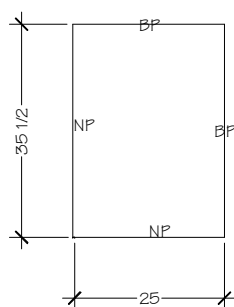

SOUSSION

CUISINE