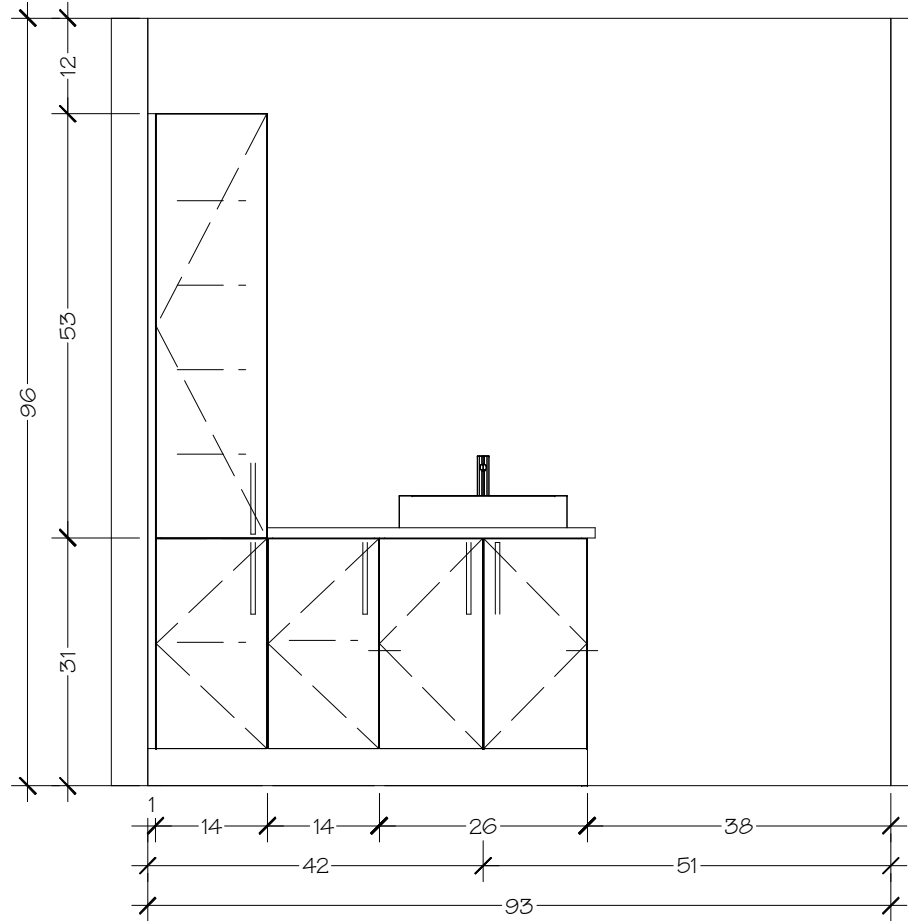

SDB SS

MATÉRIAUX:

COMPTOIR:

POIGNÉES:

COULISSE: EURONUVO
AMORTISSEUR: NON

INT. DES CAISSONS: BLANC

MONT-ORIGINAL

Date: 18/03/19

Echelle: 0

Dessiné par: Roxanne

Approbation: _____

* TOUTES LES DIMENSIONS SONT SUJETTES À UNE VÉRIFICATION SUR LE SITE ET À DES AJUSTEMENTS POUR RESPECTER LES CONDITIONS DU CONTRAT.
**CE DESSIN EST UN ORIGINAL ET NE DOIT PAS ÊTRE DISTRIBUÉ OU COPIÉ À MOINS QUE DES FRAIS N'AIENT ÉTÉ PAYÉ OU QU'UNE COMMANDE N'AIT ÉTÉ PASSÉE.