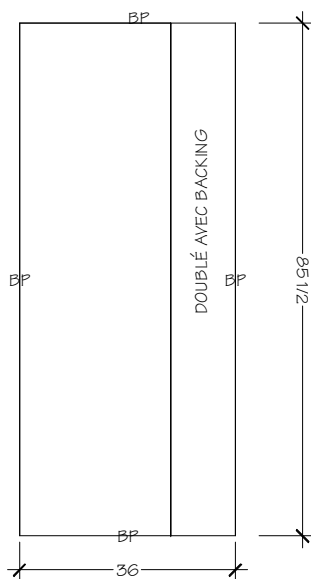

SOUSSION

CUISINE