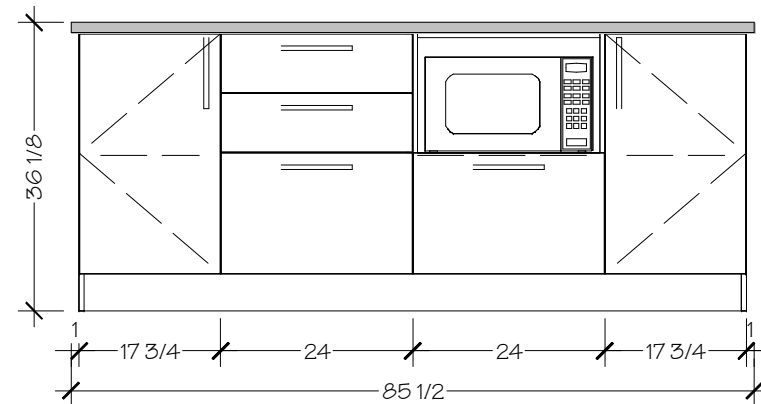

MONT-ORIGINAL

Date: 18/03/19

Echelle: 0

Dessiné par: Roxanne

Approbation: _____

* TOUTES LES DIMENSIONS SONT SUJETTES À UNE VÉRIFICATION SUR LE SITE ET À DES AJUSTEMENTS POUR RESPECTER LES CONDITIONS DU CONTRAT.
**CE DESSIN EST UN ORIGINAL ET NE DOIT PAS ÊTRE DISTRIBUÉ OU COPIÉ À MOINS QUE DES FRAIS N'AIENT ÉTÉ PAYÉ OU QU'UNE COMMANDE N'AIT ÉTÉ PASSÉE.